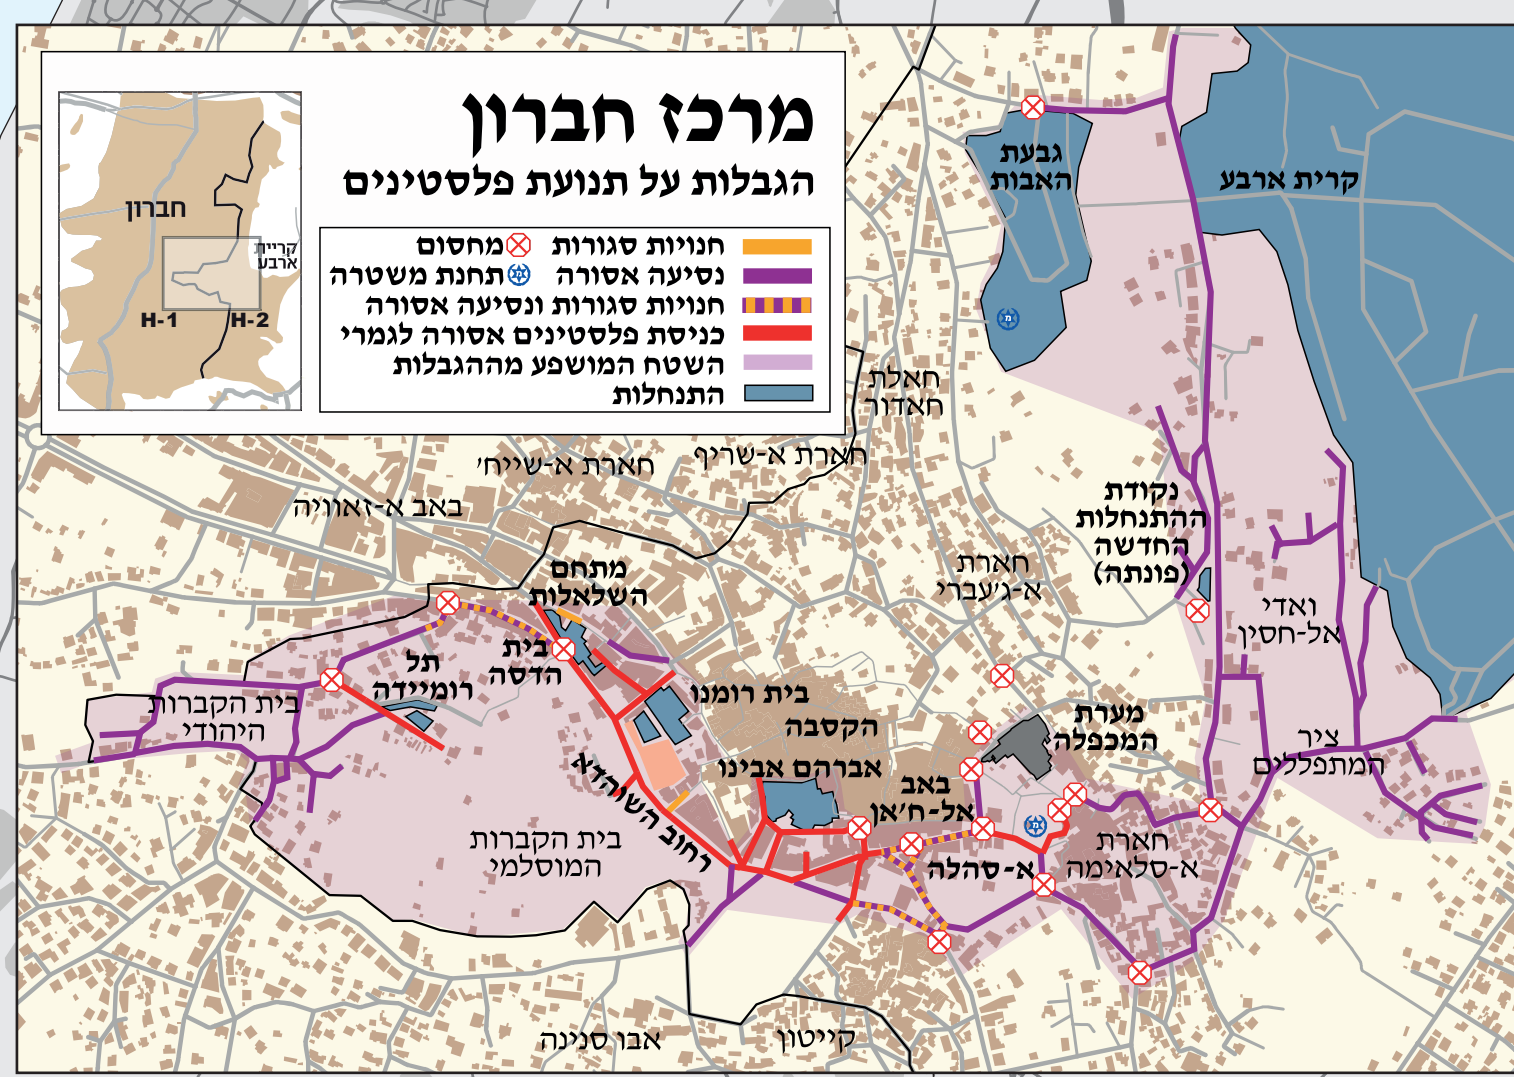

הגדה המערבית התנחלויות וגדר ההפרדה

דצמבר 2014

הקו הירוק
כביש
גבול השטח המוניציפלי של ירושלים
גדר בנויה
גדר מאושרת
גדר בבניה
גדר מבוטלת
שטח בנוי (התנחלות)
שטח מוניציפאלי (התנחלות)
תחום שיפוט של מועצה אזורית (התנחלות)
שטח ההפקר
שטח שסופח לירושלים
תכנית E-1
בסיס צבאי
שטח בנוי (יישוב פלסטיני)
שטח A
שטח B
שטח C

⊗ גשר אלבני - מעבר גבול
 ⊙ מחסום אחרון לפני הכניסה לישראל
 ⊙ מחסום פנימי, מאויש בקביעות
 ⊙ מחסום פנימי, מאויש לסירוגין
 * שער חקלאי במכשול ההפרדה
 n כניסה למנזרה או לכביש משוקע

בִּיִּזְעֵם
B'TSELEM
בִּתְסִילֵם