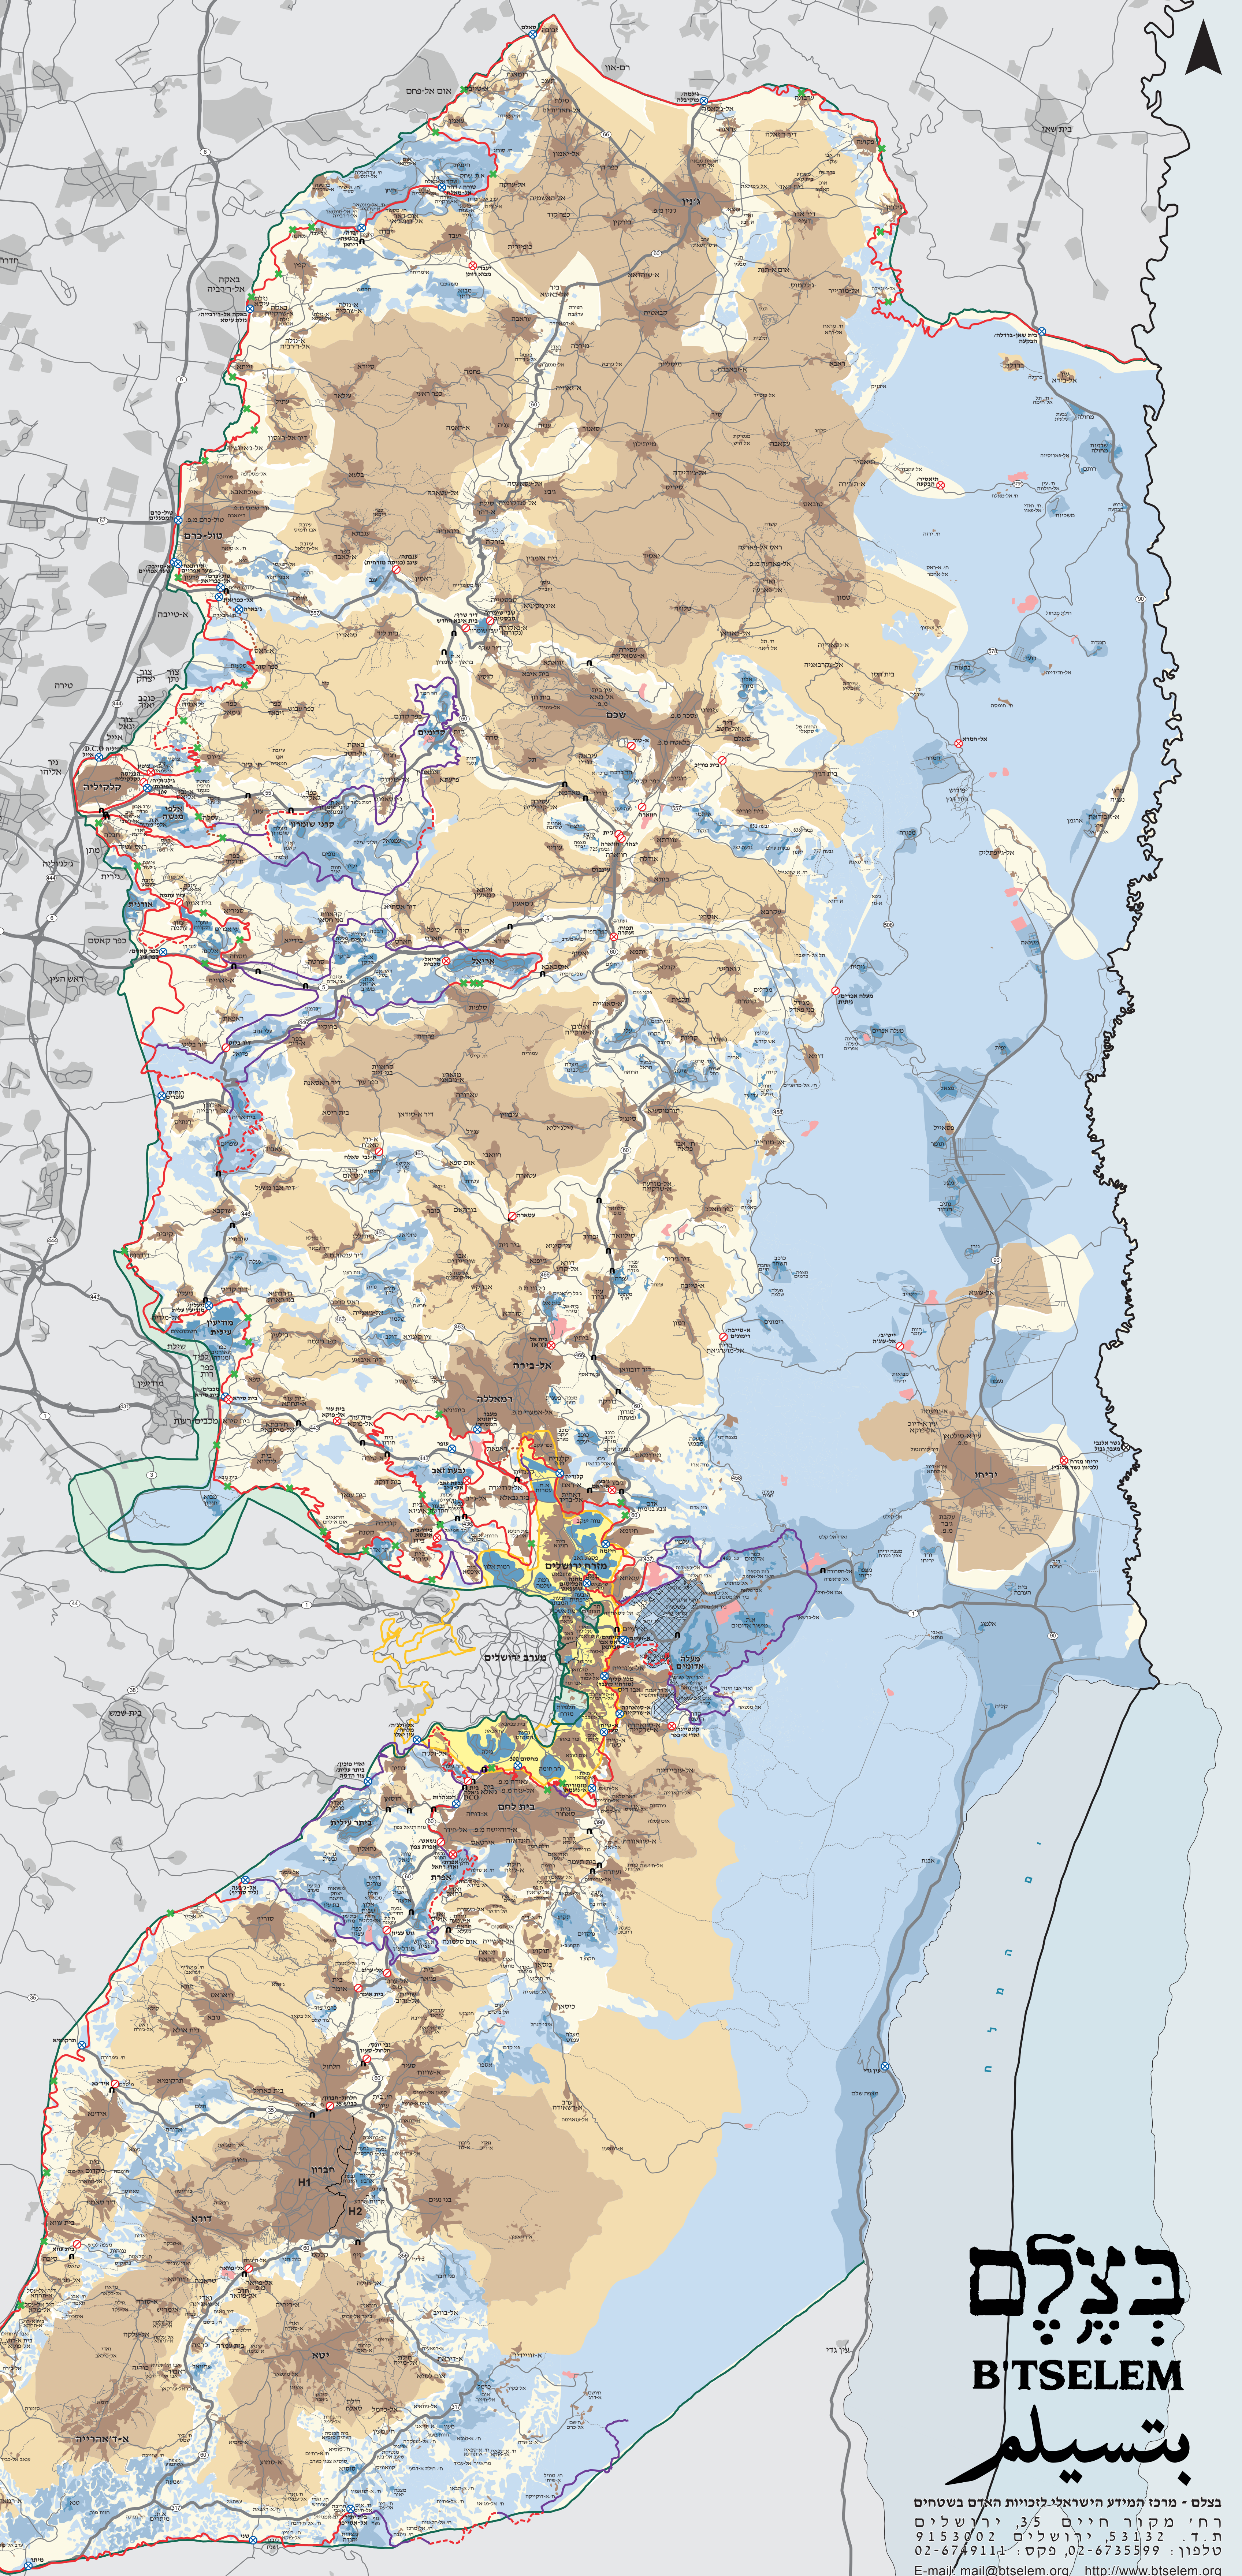

הגדה המערבית התנחלויות וגדר ההפרדה

דצמבר 2014

הקו הירוק
כביש
גבול השטח המוניציפלי של ירושלים
גדר בנויה
גדר מאושרת
גדר בבניה
גדר מבוטלת
שטח בנוי (התנחלות)
שטח מוניציפאלי (התנחלות)
תחום שיפוט של מועצה אזורית (התנחלות)
שטח ההפקר
שטח שסופח לירושלים
תכנית E-1
בסיס צבאי
שטח בנוי (יישוב פלסטיני)
שטח A
שטח B
שטח C

⊗ גשר אלבני - מעבר גבול
 ⊙ מחסום אחרון לפני הכניסה לישראל
 ⊙ מחסום פנימי, מאויש בקביעות
 ⊙ מחסום פנימי, מאויש לסירוגין
 * שער חקלאי במכשול ההפרדה
 n כניסה למנזרה או לכביש משוקע

בִּיִּזְעֵם
B'TSELEM
בִּתְסִילֵם